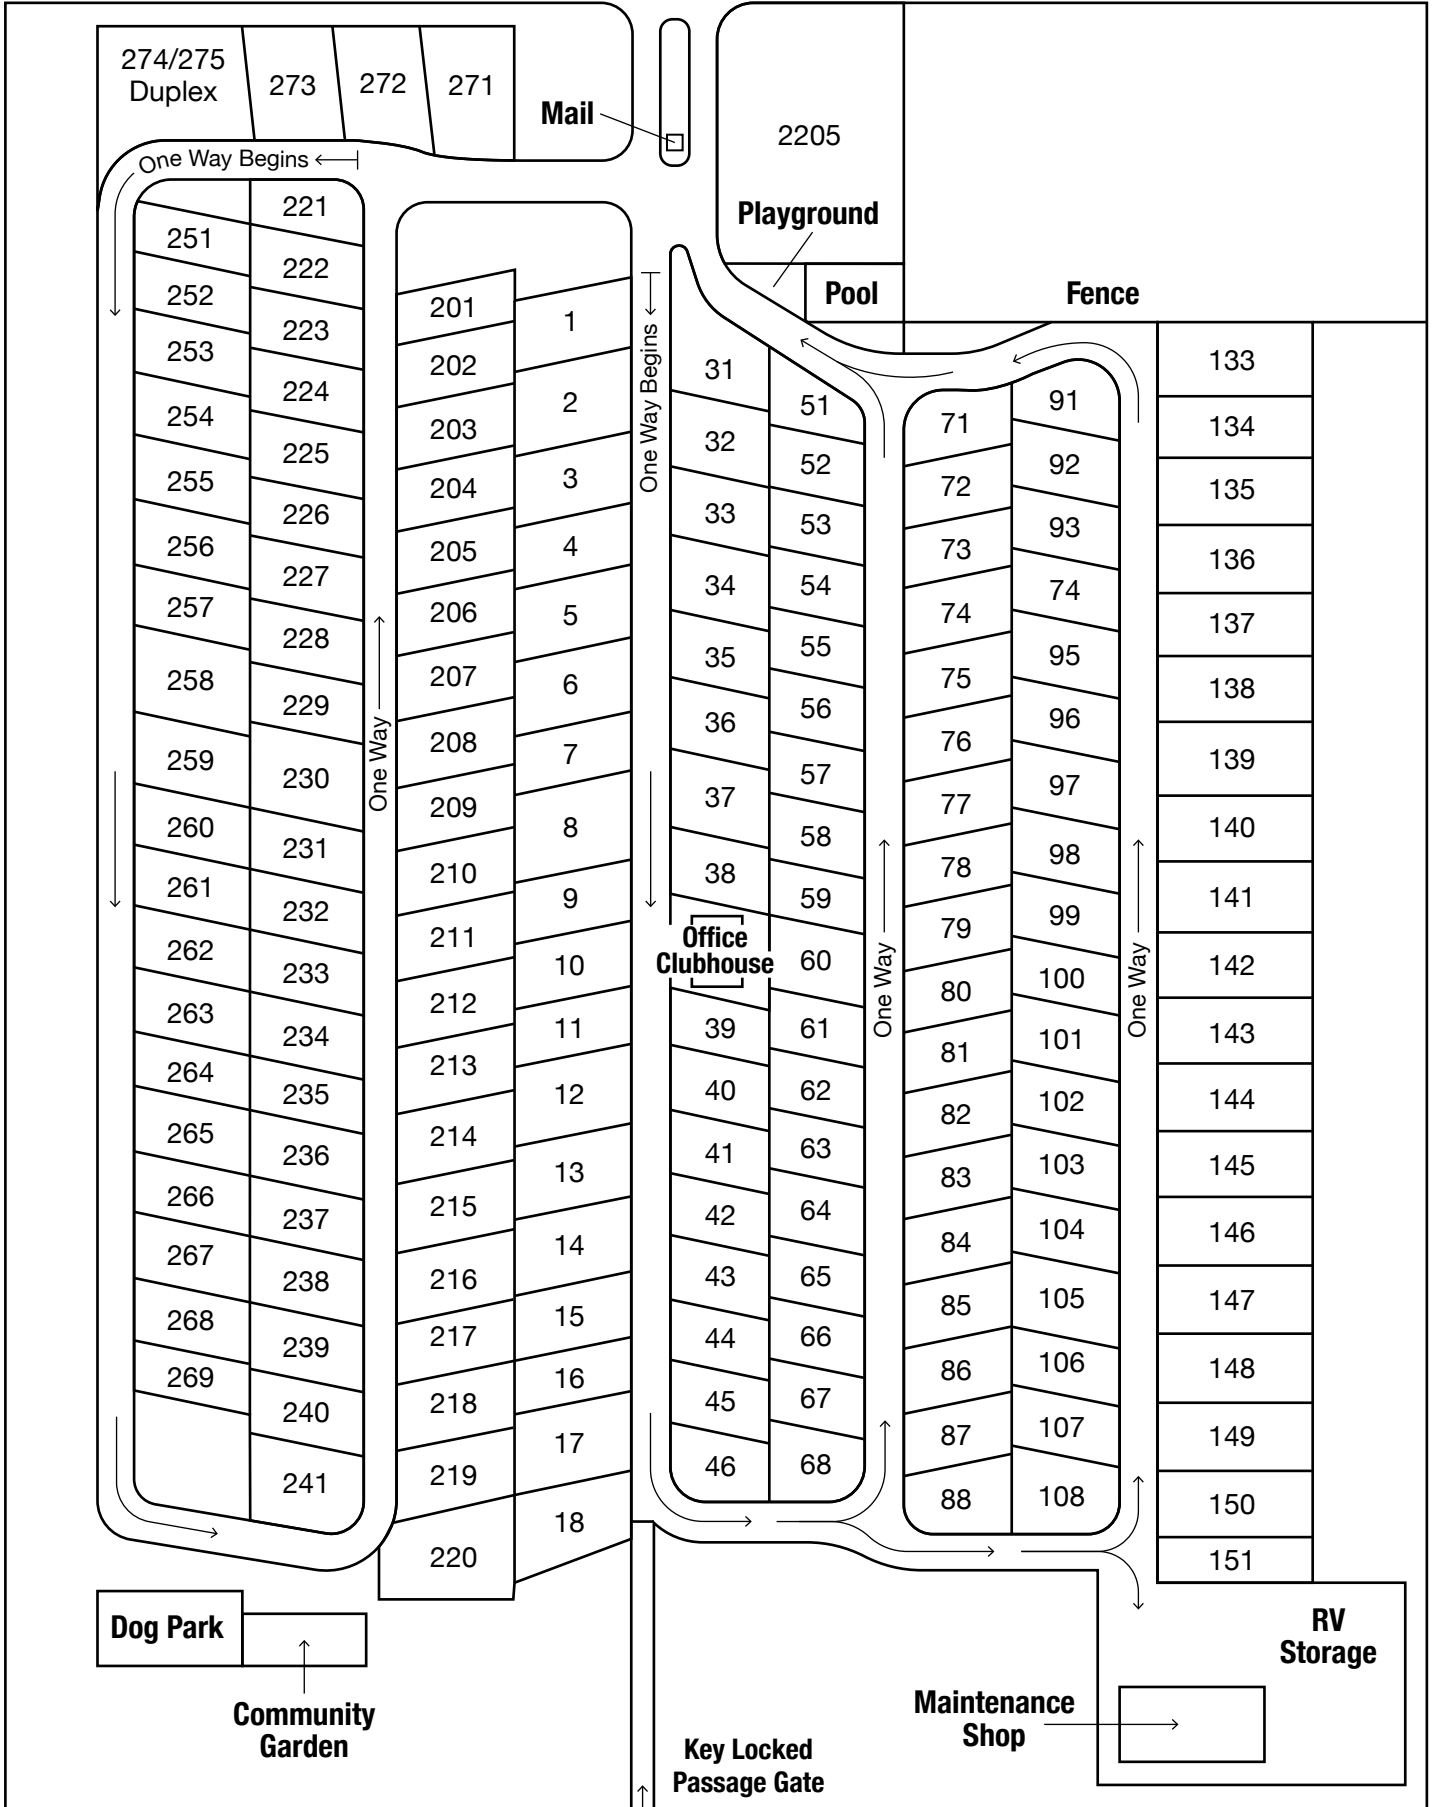

W. MULBERRY ST.

274/275 Duplex 273 272 271

Mail

2205

Playground

Pool

Fence

One Way Begins ←

One Way Begins ↓

One Way ↑

One Way ↑

One Way ↑

Dog Park

Community Garden

Key Locked Passage Gate

Maintenance Shop

1 2 3 4 5 6 7 8 9 10 11 12 13 14 15 16 17 18

31 32 33 34 35 36 37 38 39 40 41 42 43 44 45 46

51 52 53 54 55 56 57 58 59 60 61 62 63 64 65 66 67 68

71 72 73 74 75 76 77 78 79 80 81 82 83 84 85 86 87 88

91 92 93 94 95 96 97 98 99 100 101 102 103 104 105 106 107 108

133 134 135 136 137 138 139 140 141 142 143 144 145 146 147 148 149 150 151