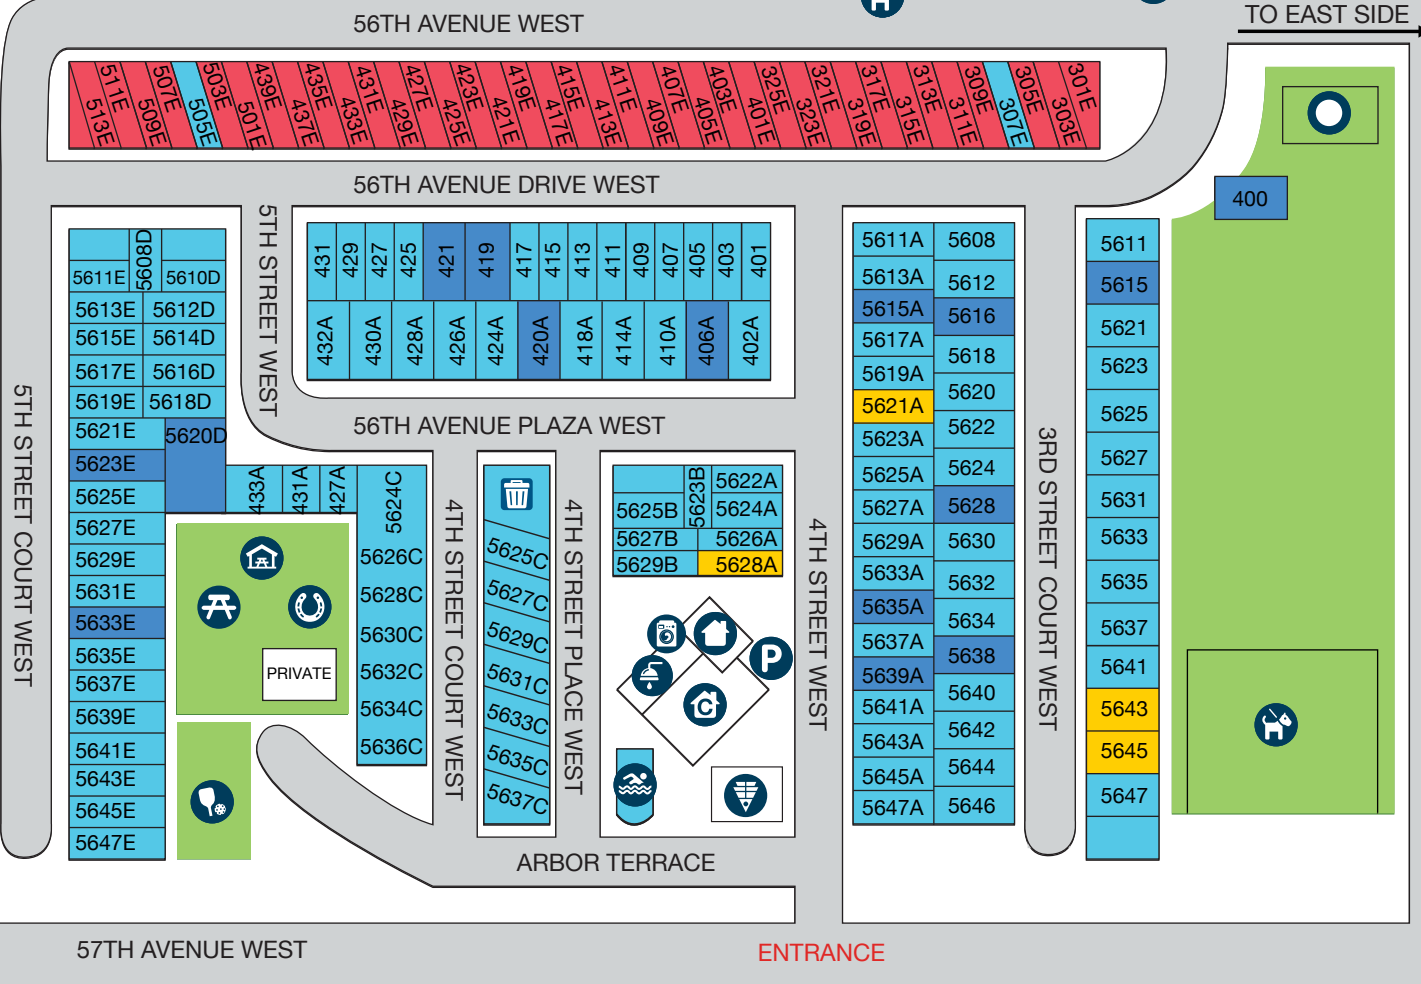

**EAST SIDE**

- Full Hookups
- Electric & Water
- Super Sites
- Rental Home/Cottage
- Bathhouse
- Pet Walk
- Water
- Dumpsters
- Dump Station
- Laundry
- Shuffle Board (1)
- Billiards & Game Room
- Exercise Room

**WEST SIDE**

- Full Hookups
- Premium/Pull-Thru
- Super Sites
- Rental Home/Cottage
- Office
- Clubhouse
- Parking
- Dump Station
- Laundry
- Bathhouse
- Pet Walk
- Water
- Dumpsters
- Shuffleboard (1)
- Horseshoes
- Picnic Area
- Pavilion
- Pool
- Pickle Ball
- Petanque

MAINTENANCE AREA
5602E
5604E
5606E
5610E
5612E
5614E
5616E
5618E
5620E
5622E
5624E
5626E
5628E
5632E
5634E
5638E
5640E
5642E
5644E
5646E
5648E

5503
5505
5509
5511
5515
5517
5519
5523
5531
5535
5537
5541
5543
5545
5549
5551
5553
5555